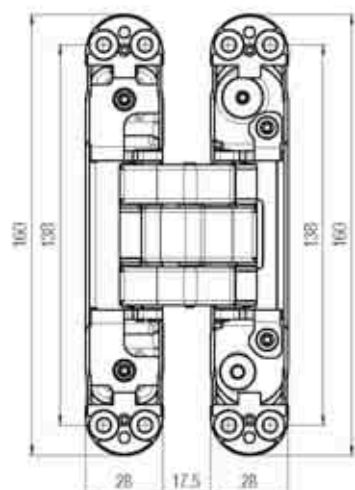

Atomila

The New Generation Hinge

ATOMIKA KARAKTER K8080 Born to be confident

Patented

Петля с 7 опорными точками, регулируемая по 3 осям

<p>Материал</p> <p>СТАЛЬ</p>	<p>Цвет</p>	<p>мин 40мм</p>	<p>Регулировки</p>
<p>80 кг (с 2 петлями)</p>	<p>Декоративные колпачки</p>	<p>180°</p>	<p>★</p>

- K 8080 CL
- ★ K 8080 CS HD
- ★ K 8080 NS HD
- K 8080 OL
- ★ K 8080 BR HD
- ★ K 8080 BS HD
- K 8080 OTL
- K 8080 OTS
- ★ K 8080 BI HD
- ★ K 8080 NO HD

- K 808 COVER CL
- K 808 COVER CS
- K 808 COVER NS
- K 808 COVER OL
- K 808 COVER BR
- K 808 COVER BS
- K 808 COVER OTL
- K 808 COVER OTS
- K 808 COVER BI
- K 808 COVER NO