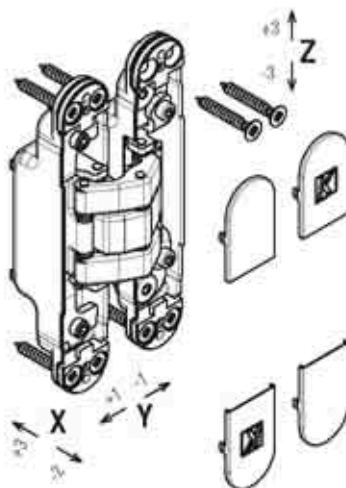

Atomila

The New Generation Hinge

ATOMIKA KARAKTER K8080 Born to be confident

Patented

Петля с 7 опорными точками, регулируемая по 3 осям

<p>Материал</p> <p>СТАЛЬ</p>	<p>Цвет</p>	<p>мин 40мм</p>	<p>Регулировки</p>
<p>80 кг (с 2 петлями)</p>	<p>Декоративные колпачки</p>	<p>180°</p>	<p>★</p>

- K 8080 CL
- ★ K 8080 CS HD
- ★ K 8080 NS HD
- K 8080 OL
- ★ K 8080 BR HD
- ★ K 8080 BS HD
- K 8080 OTL
- K 8080 OTS
- ★ K 8080 BI HD
- ★ K 8080 NO HD

- K 808 COVER CL
- K 808 COVER CS
- K 808 COVER NS
- K 808 COVER OL
- K 808 COVER BR
- K 808 COVER BS
- K 808 COVER OTL
- K 808 COVER OTS
- K 808 COVER BI
- K 808 COVER NO