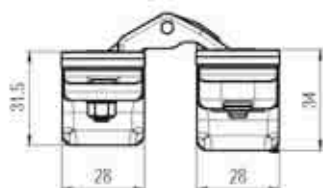

Atomila

The New Generation Hinge

ATOMIKA KARAKTER K8080 Born to be confident

Patented

Петля с 7 опорными точками, регулируемая по 3 осям

<p>Материал</p> <p>СТАЛЬ</p>	<p>Цвет</p>	<p>мин 40мм</p>	<p>Регулировки</p>
<p>80 кг (с 2 петлями)</p>	<p>Декоративные колпачки</p>	<p>180°</p>	<p>★</p>

- K 8080 CL
- ★ K 8080 CS HD
- ★ K 8080 NS HD
- K 8080 OL
- ★ K 8080 BR HD
- ★ K 8080 BS HD
- K 8080 OTL
- K 8080 OTS
- ★ K 8080 BI HD
- ★ K 8080 NO HD

- K 808 COVER CL
- K 808 COVER CS
- K 808 COVER NS
- K 808 COVER OL
- K 808 COVER BR
- K 808 COVER BS
- K 808 COVER OTL
- K 808 COVER OTS
- K 808 COVER BI
- K 808 COVER NO