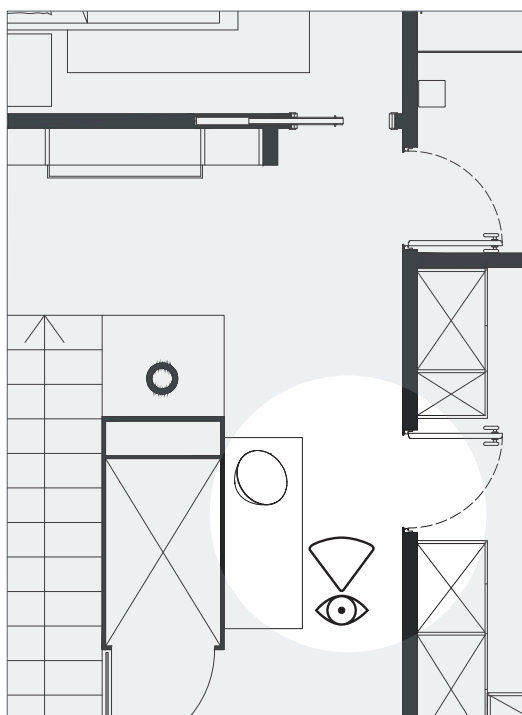

В нижней части **Wave** размещено запираение. Доступные версии: ванная, без ключа или цилиндр европейского профиля.

Scivola Tre Class со скрытым
вытяжным рычажком.

Wave - это результат точного исследования, которое удовлетворяет самые требовательные запросы.

Минимальный дизайн и его особенности позволяют оптимизировать пространство на этапе проектирования.

Wave - это свобода творчества на волне энтузиазма.

НИКАКИХ ВЫСТУПОВ: СТЕНА, СТВОРКА И РУЧКА В ОДНОЙ ПЛОСКОСТИ