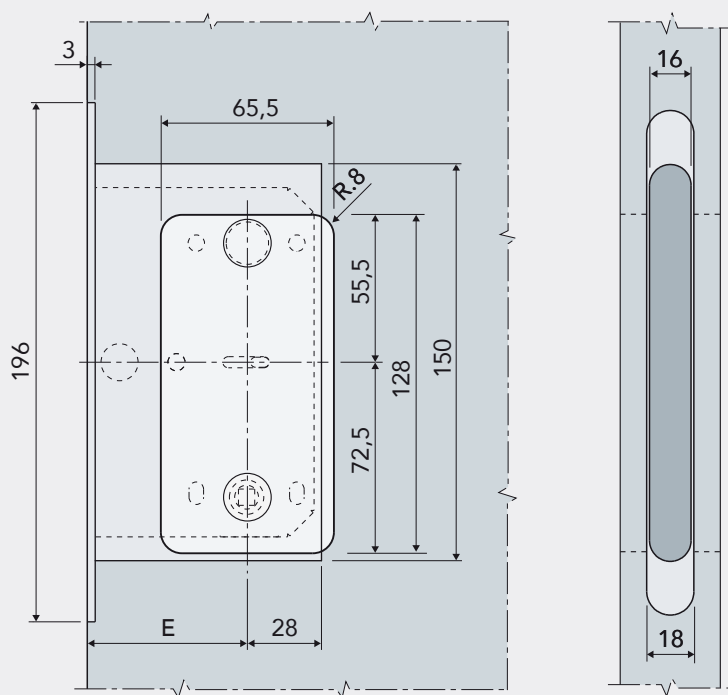

ЧЕРТЕЖ ФРЕЗЕРОВКИ ДЛЯ РАСПАШНОЙ ДВЕРИ

Применение **Wave** с замком для распашной двери

E = 50,5/60,5

ТЕХНИЧЕСКИЕ ДАННЫЕ

Размеры **Wave** одинаковы для всех версий:

Размеры **Wave** одинаковы для всех типов дверей: