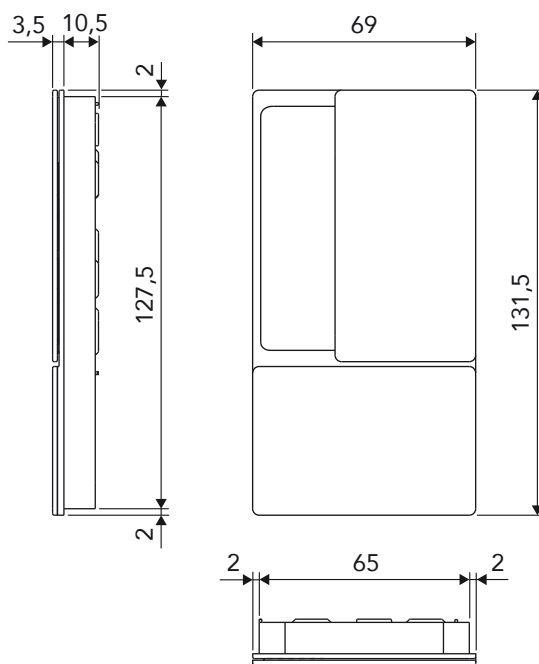

ЧЕРТЕЖ ФРЕЗЕРОВКИ ДЛЯ РАСПАШНОЙ ДВЕРИ

Применение **Wave** с замком для распашной двери

E = 50,5/60,5

ТЕХНИЧЕСКИЕ ДАННЫЕ

Размеры **Wave** одинаковы для всех версий:

Размеры **Wave** одинаковы для всех типов дверей: